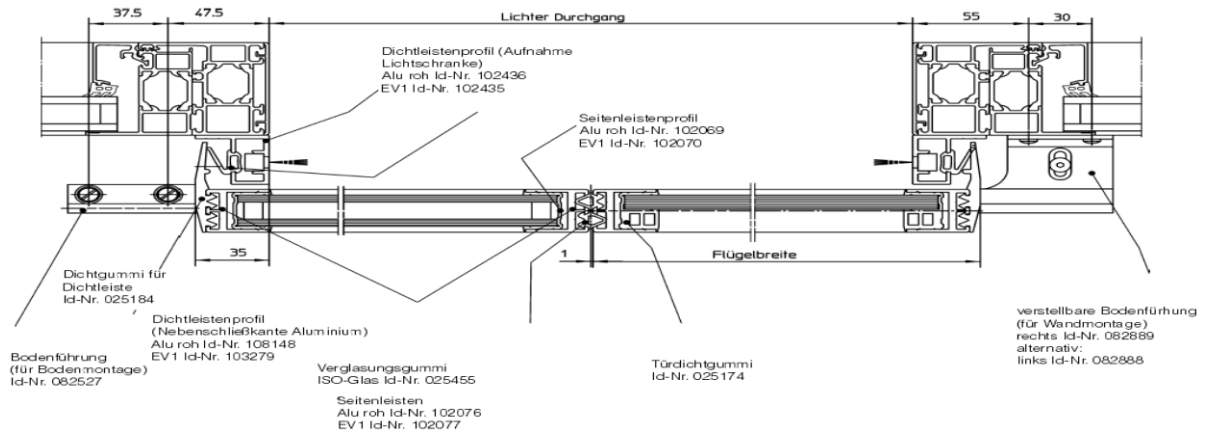

Створочные профили GEZE ISO.

КОМПЛЕКТАЦИЯ:

№	Наименование оборудования	Артикул	Вид	Кол - во
1	Подвесной профиль, 6 м.	GEZ052 2		1
2	Верхний/нижний горизонтальный створочный профиль, 6 м.	GEZ051 9		1
3	Уплотнитель стекла (10 мм), м	GEZ051 8		15
4	Нижний переходной профиль, 6 м.	GEZ025 7		1
5	Нижний установочный профиль, 6 м.	GEZ025 8		1
6	Напольное щёточное уплотнение, 2010 мм.	GEZ026 0		2
7	Напольная направляющая, шт.	GEZ025 9		2
8	Профиль обрамления проёма, 5100 мм.	GEZ162 4/1		1
9	Резиновое уплотнение для профиля обрамления проёма, м	GEZ051 7		5
10	Боковой вертикальный профиль для створок, 5100 мм.	GEZ051 0/1		2
11	Резиновый боковой уплотнитель, м.	GEZ162 6		5
12	Уплотнительная резинка стыка, м.	GEZ051 6		5